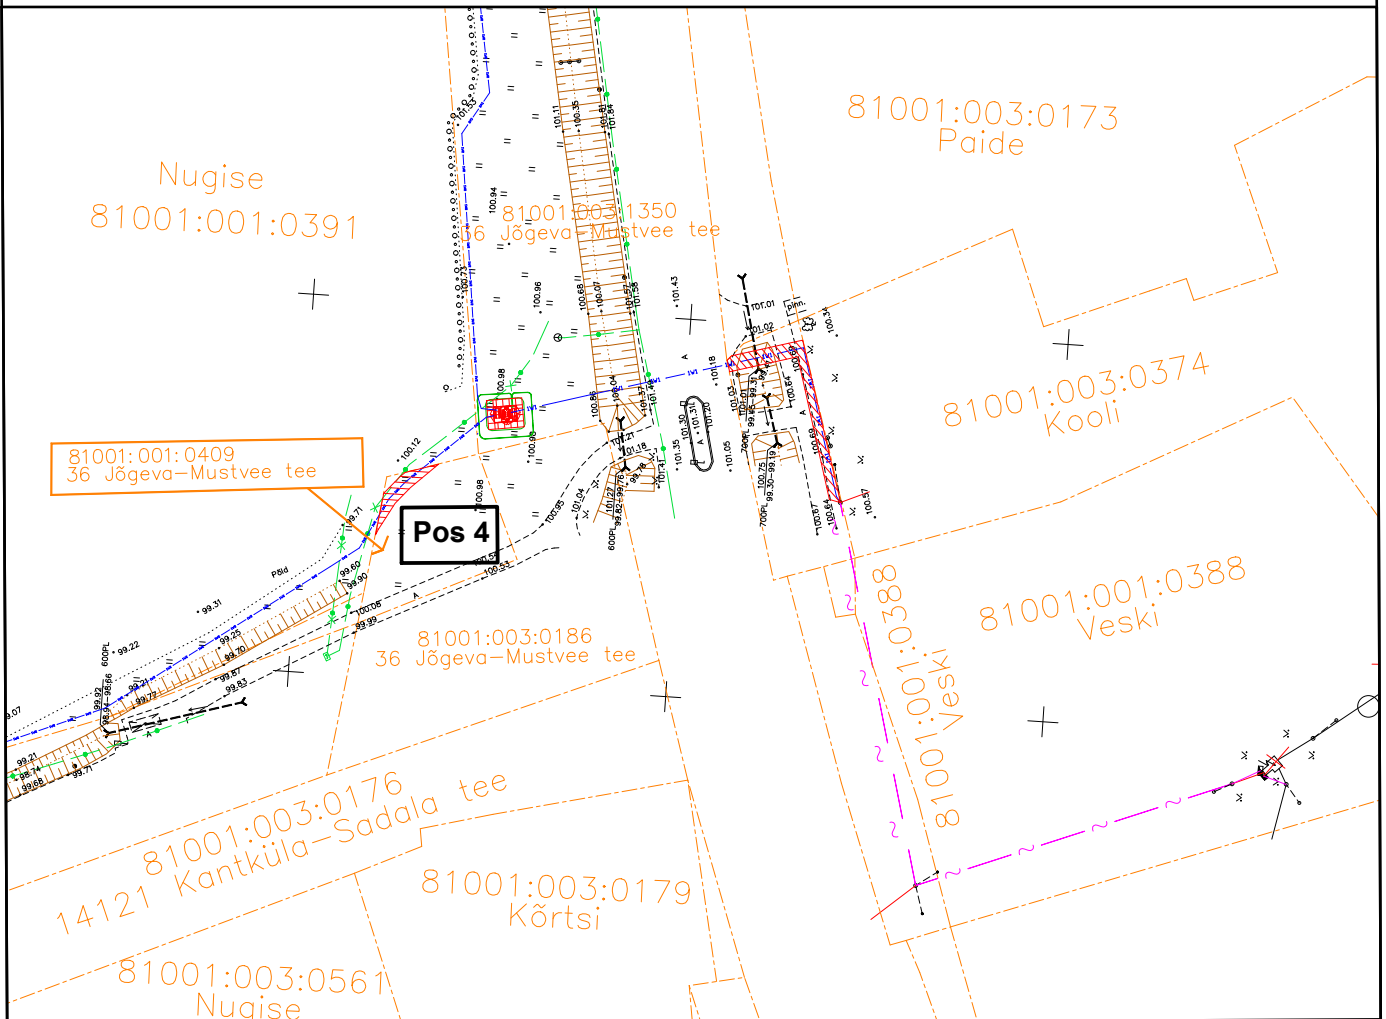

Isikliku kasutusõiguse seadmise plaan

IKÕ ala Pos nr (plaanil)	Kinnistu registriosa nr	Katastriüksuse tunnus	Kinnistu nimi	IKÕ ala pindala ruutmeetrites m ²
Pos 4	5850350	81001:001:0409	36 Jõgeva-Mustvee tee	16

IKõ seadmise ala

Kinnistute piirid

Projekteeritud keskpinge maakaabel
kaablikaitseturus (**esimene nr kaablite arv**)

Projekti nimi / aadress Kantküla 110/10 F.Torma ja F.Sadala 10 kV õhuliinide ümberehitus Jõgeva vald Jõgeva maakond			Töö nr TC0345 IP7293
Koostaja Lauri Visnapuu	Mõõtkava 1:1000	Leht / formaat A3	Kuupäev 03.12.2024